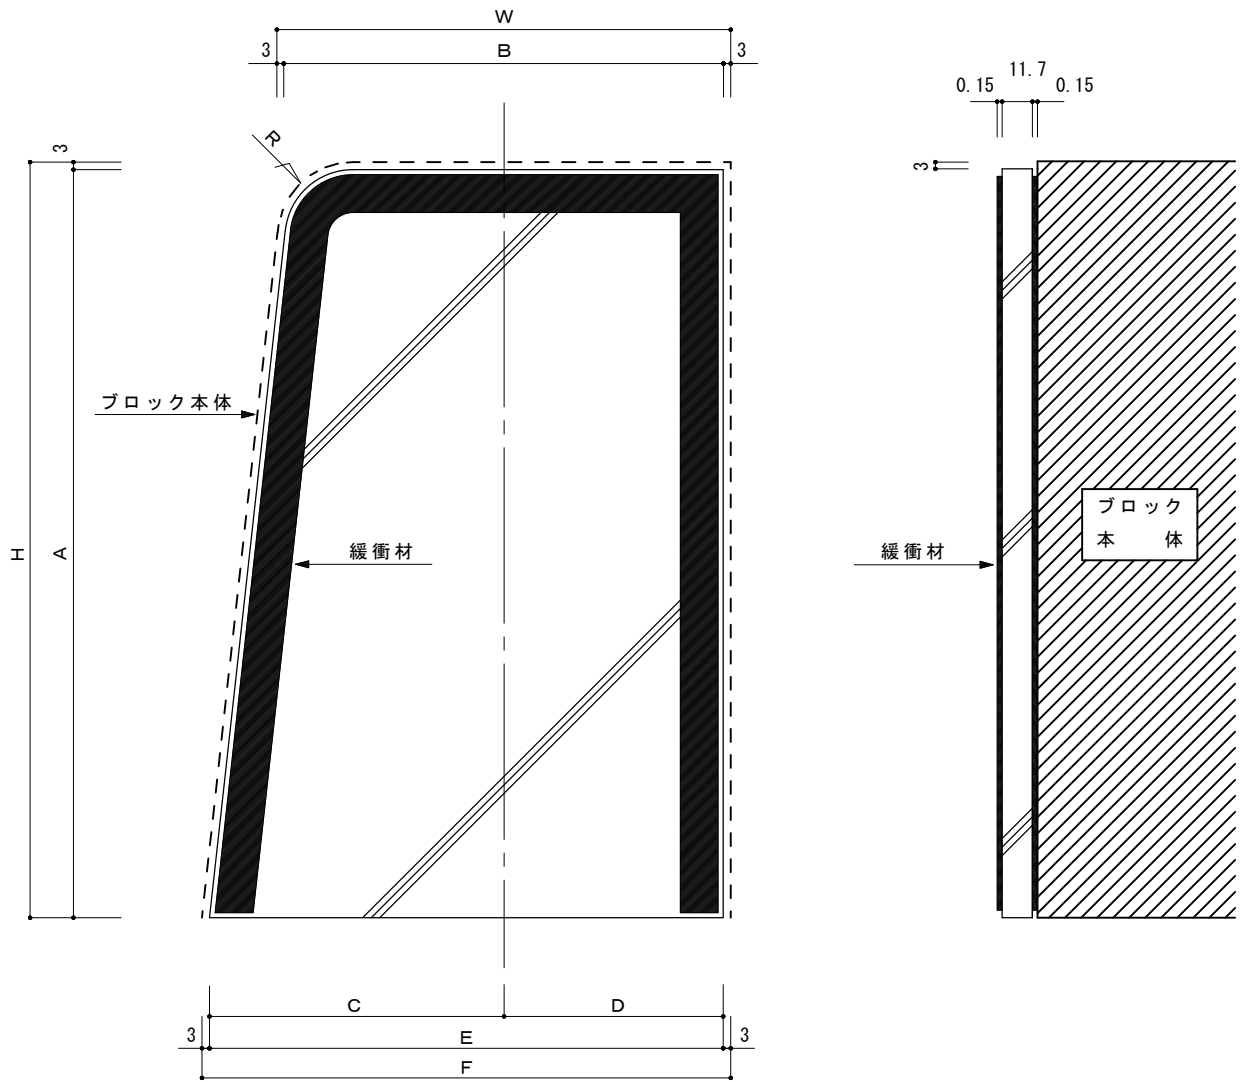

目地王 FB-20/25/30/35

* 寸法表

品番	H	W	A	B	C	D	E	F	R
FB-20	200	150	197	144	92	72	164	170	20
FB-25	250	180	247	174	112	87	199	205	30
FB-30	300	180	297	174	117	87	204	210	30
FB-35	350	180	347	174	122	87	209	215	30
使用材料	普通ポルトランドセメント／軽量骨材=スーパーソル／緩衝材=オプセルLC-300#1								
発売元									
製造元	目地工業株式会社 富山県小矢部市蓮沼120								