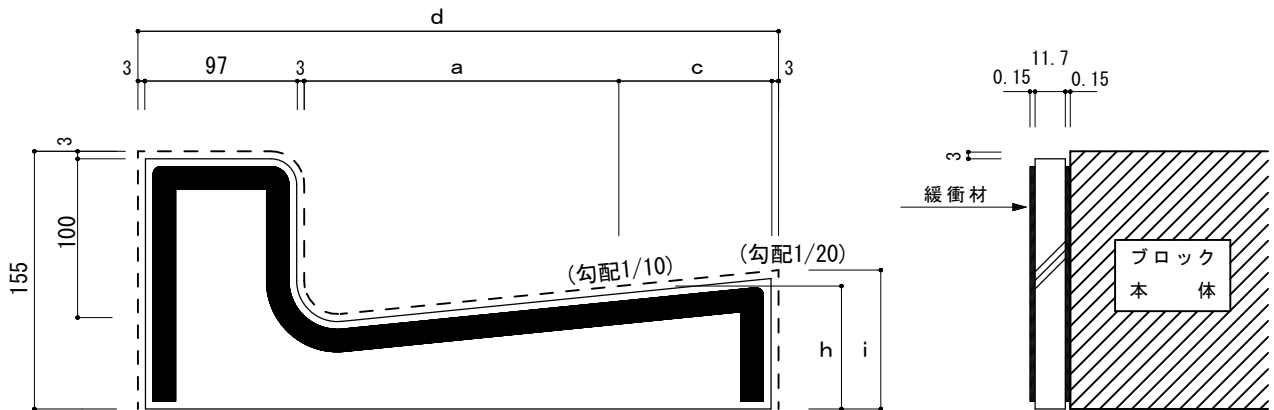

目地王 LG-A/B

* 寸法表

呼び名	a	c	d	h	i			
LG-A	250	—	350	80	—			
LG-B	250	100	450	80	85			
使用材料	普通ポルトランドセメント／軽量骨材=スーパーソル／緩衝材=オブセルLC-300#1							
発売元								
製造元	目地工業株式会社 富山県小矢部市蓮沼120							

※多少誤差が生じる場合があります。