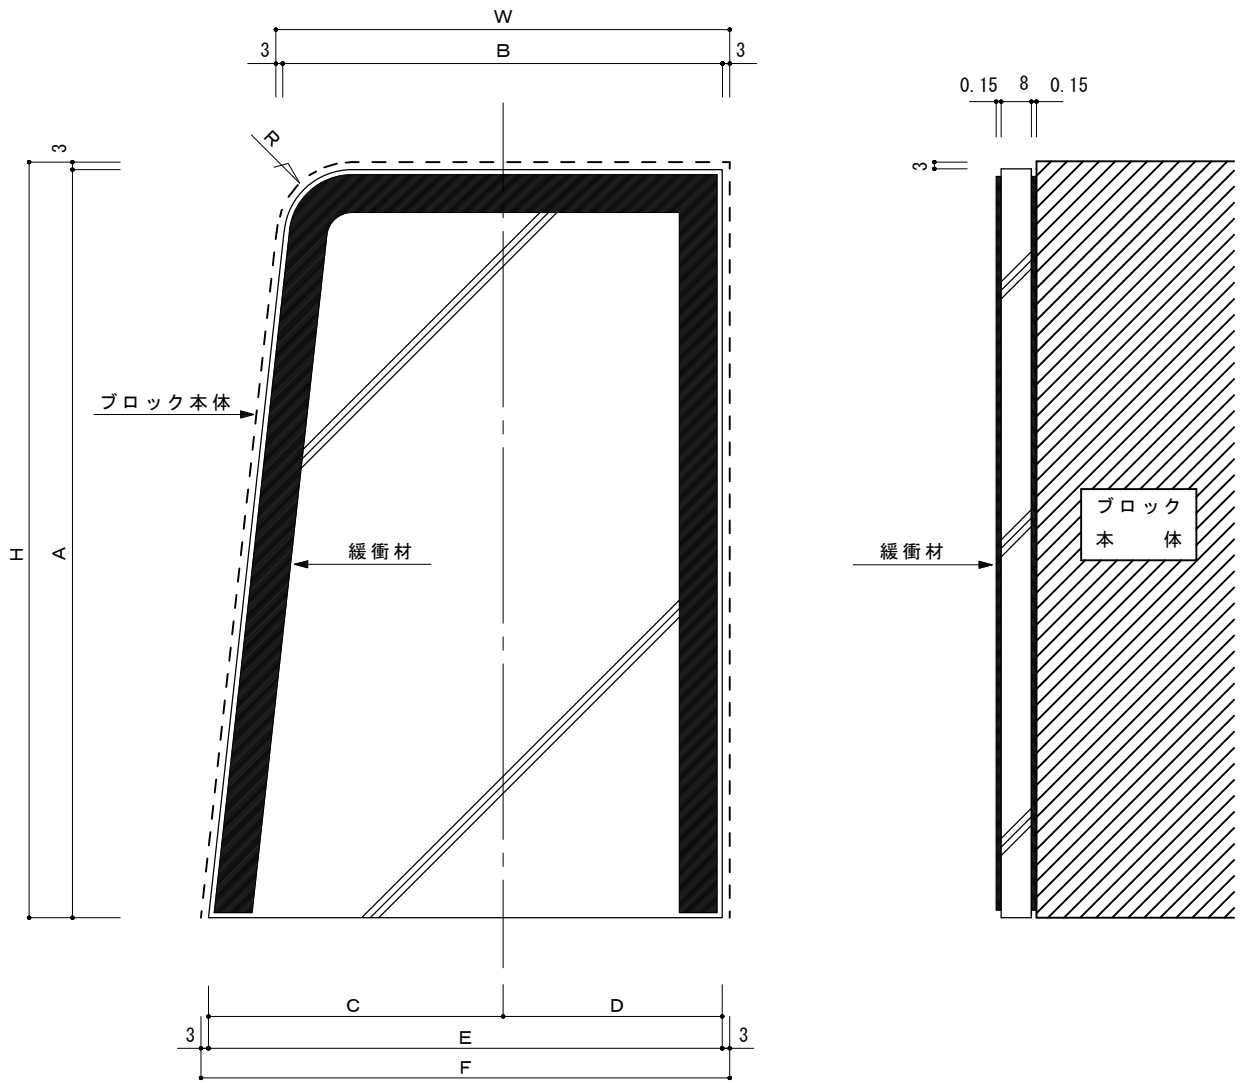

目地王 FB-25・8

* 寸法表

品番	H	W	A	B	C	D	E	F	R
FB-25・8	250	180	247	174	112	87	199	205	30
使用材料	普通ポルトランドセメント／軽量骨材=スーパーソル／緩衝材=オプセルLC-300#1								
発売元									
製造元	目地工業株式会社 富山県小矢部市蓮沼120								

※多少誤差が生じる場合があります。