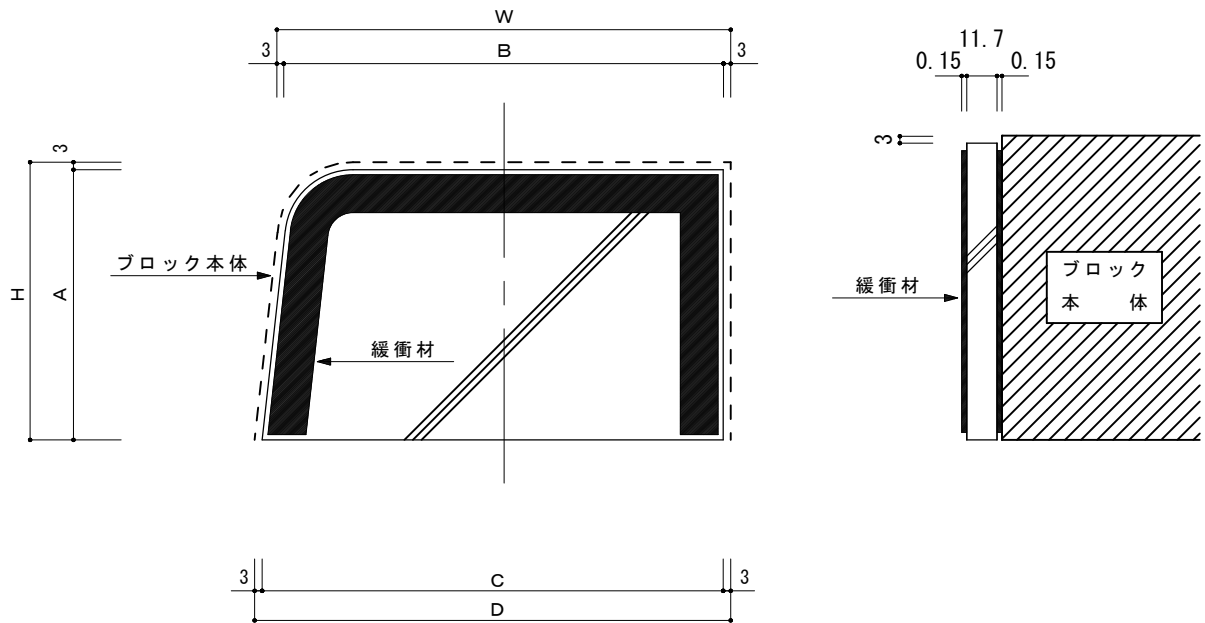

目地王 / FC-2 / 5

* 寸法表

品番	H	W	A	B	C	D		
FC-2	100	210	97	204	214	220		
FC-5	150	210	147	204	219	225		
使用材料	普通ポルトランドセメント／軽量骨材=スーパーソル／伸縮材=オプセルLC-300#1							
発売元								
製造元	<p>目地工業株式会社 富山県小矢部市蓮沼120</p>							