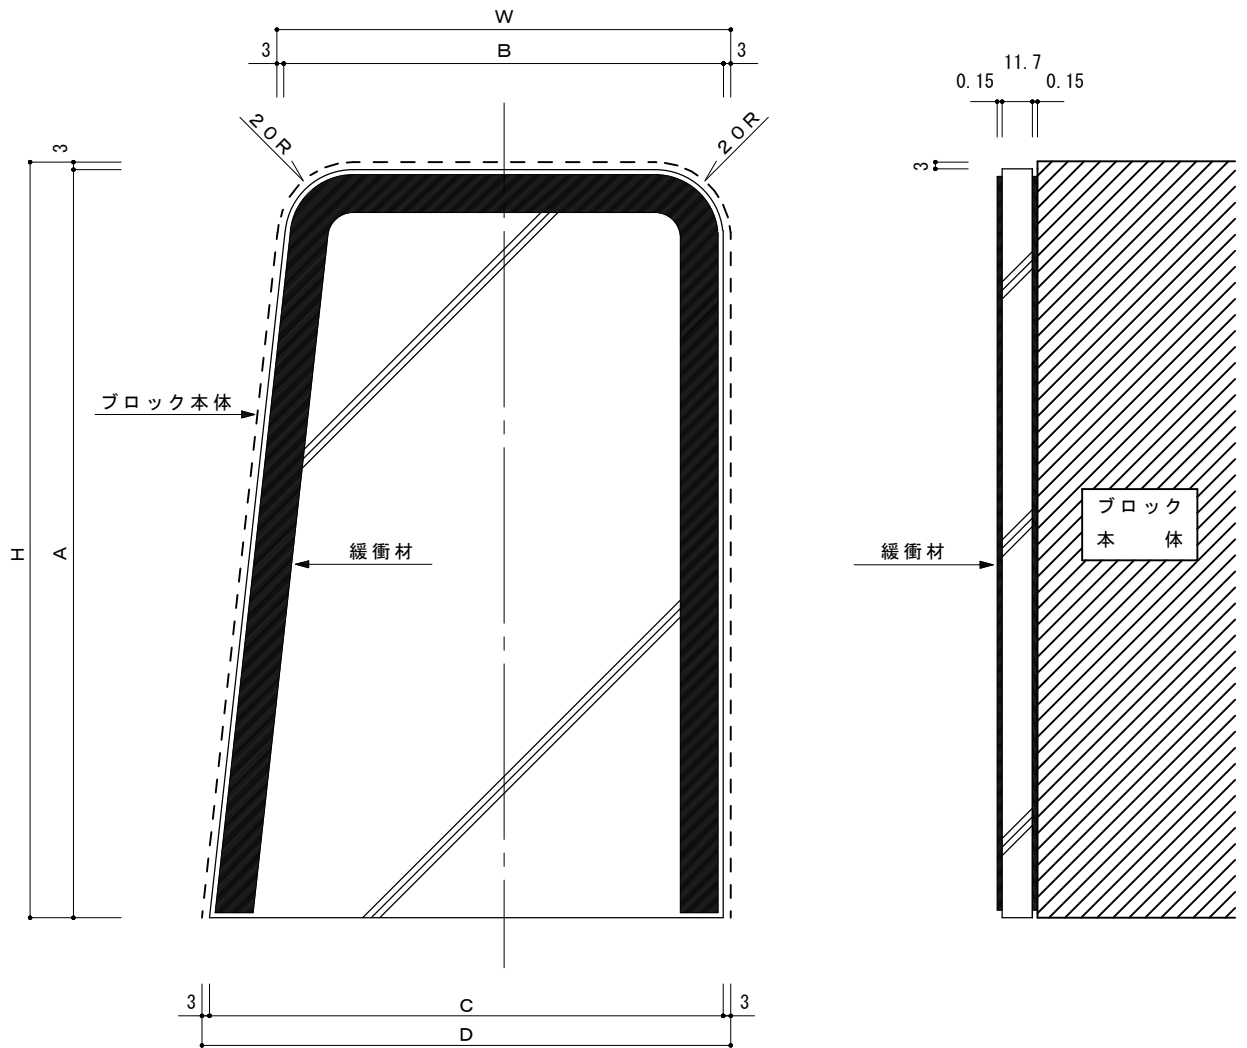

目地王 FB-20-1

* 寸法表

品番	H	W	A	B	C	D		
FB-20-1	200	150	197	144	164	170		
使用材料	普通ポルトランドセメント／軽量骨材=スーパーソル／緩衝材=オプセルLC-300#1							
発売元								
製造元	目地工業株式会社 富山県小矢部市蓮沼120							

※多少誤差が生じる場合があります。