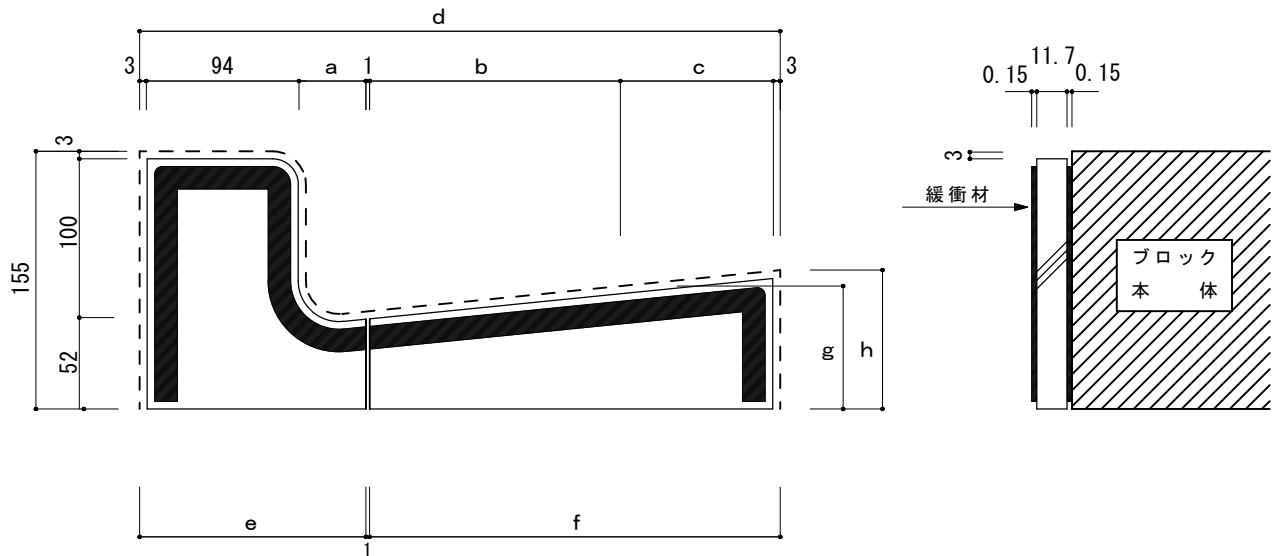

目地王 LG-C/D

* 寸法表

呼び名	a	b	c	d	e	f	g	h
LG-C	33	269	97	500	130	369	85	90
LG-D	33	319	97	550	130	419	90	95
使用材料	普通ポルトランドセメント／軽量骨材=スーパーソル／緩衝材=オプセルLC-300#1							
発売元								
製造元	目地工業株式会社 富山県小矢部市蓮沼120							

※多少誤差が生じる場合があります。