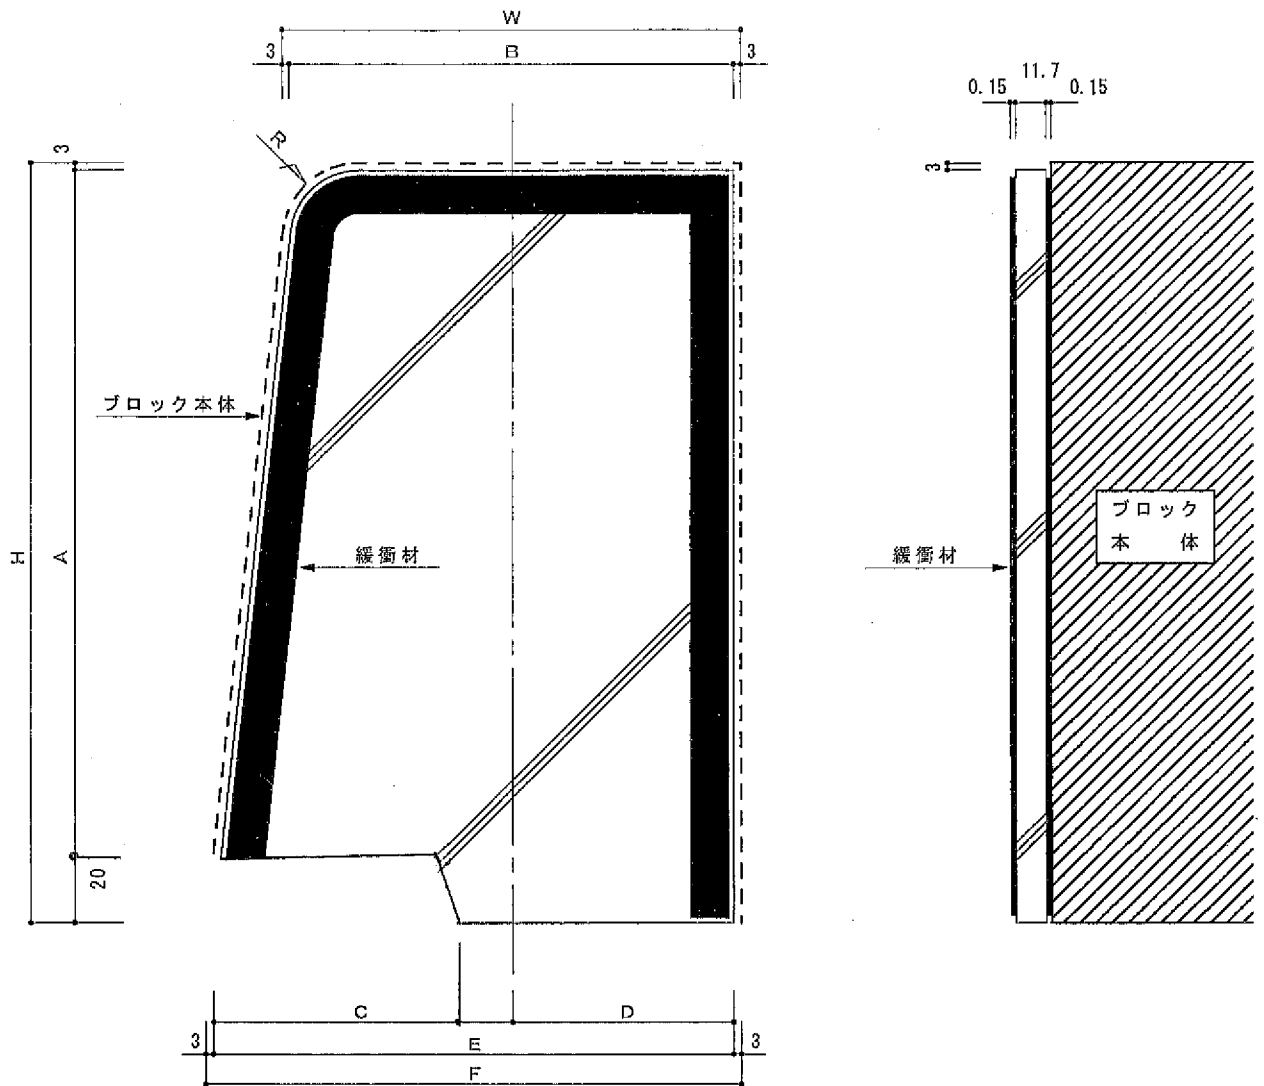

目地王 FB-27

* 寸法表

品番	H	W	A	B	C	D	E	F	R
FB-27	270	130	247	124	62	87	149	155	30
使用材料	普通ポルトランドセメント／軽量骨材＝スーパーソル／緩衝材＝オブセルLC-300#1								
発売元									
製造元	目地工業株式会社 富山県小矢部市蓮沼120								

※多少誤差が生じる場合があります。